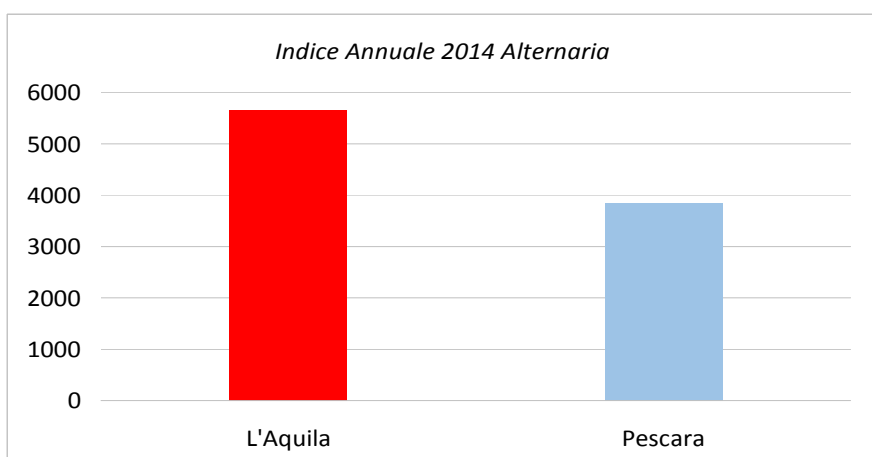

Indici pollinici anno 2014

GRAFICI

A cura del "Centro di riferimento legionella e aerobiologia", Distretto Arta di L'Aquila

Rif.: a.iannarelli@artaabruzzo.it

Grafico 1

Grafico 2

Grafico 3